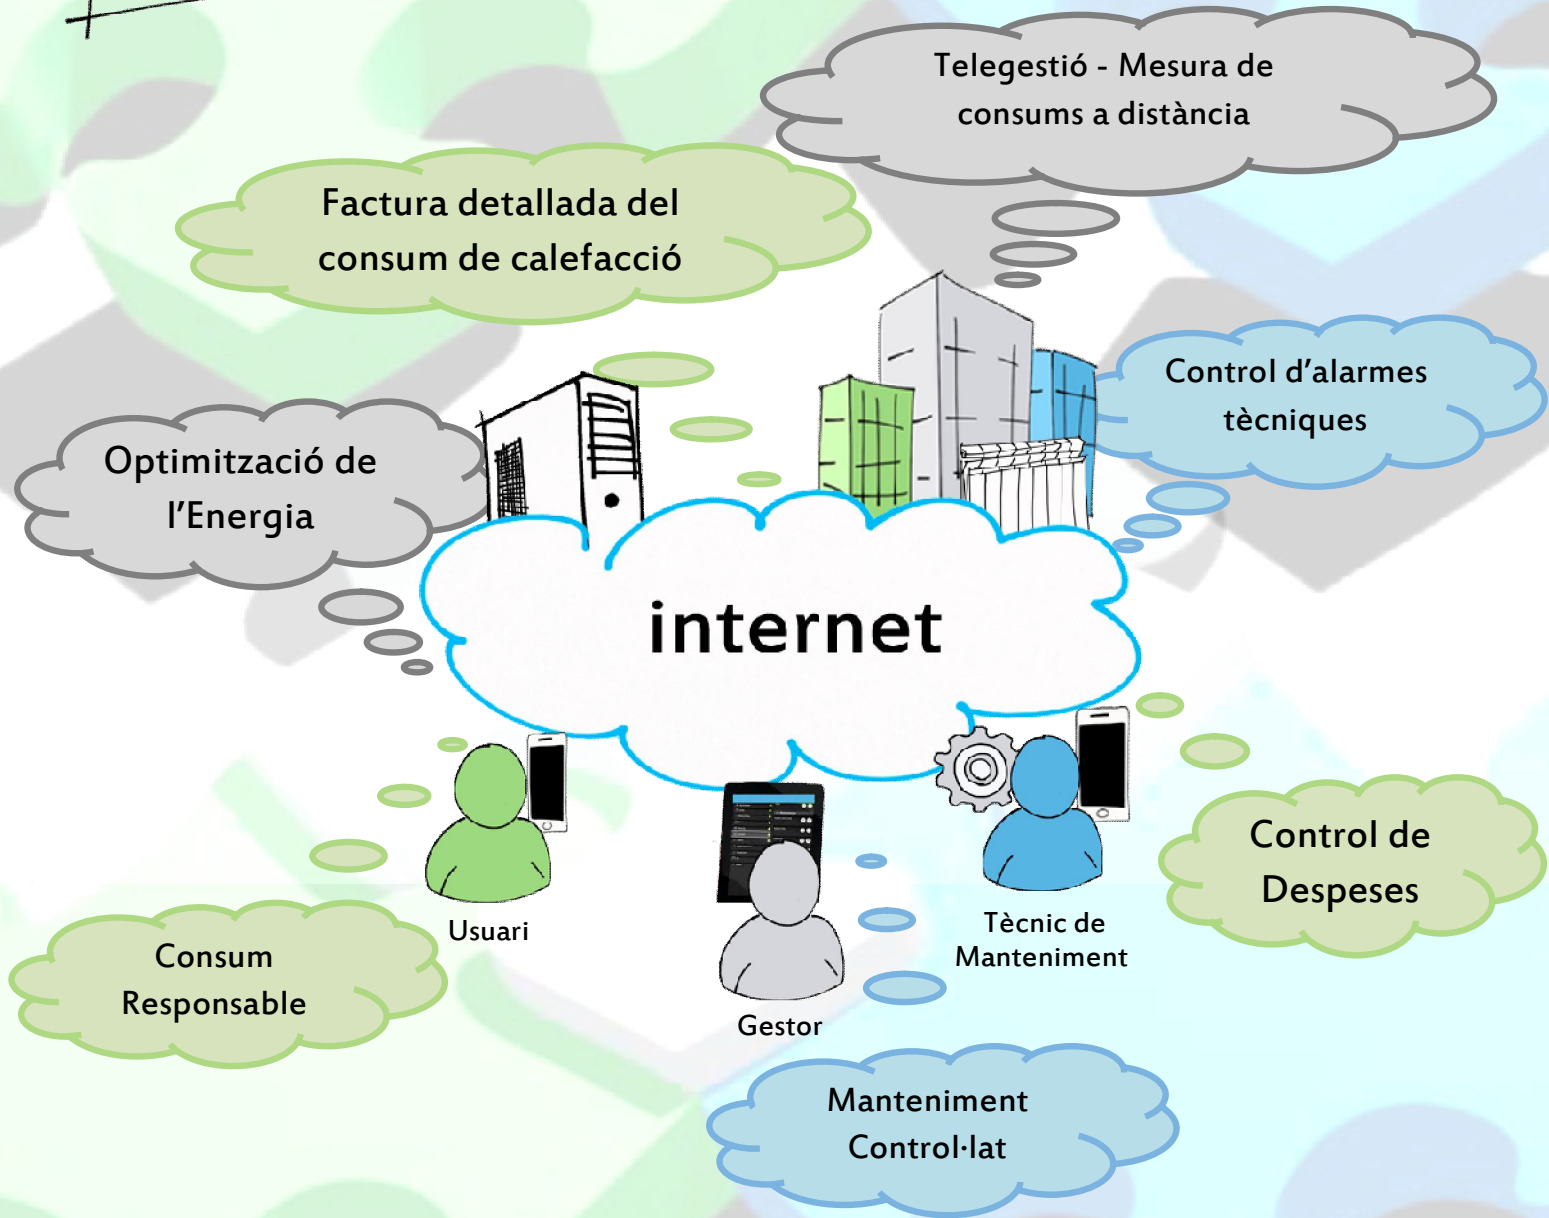

# Sistema de Gestió i Control d'Edificis

**i + Ener** aprofita la instal·lació dels comptadors d'Energia, aigua calenta o aigua freda per a realitzar un control exhaustiu de l'edifici mitjançant **Smartphone** (Android i iOS) o PC. El tipus d'accés al sistema és diferent segons el perfil de l'usuari. Facturació detallada mensual (opcional).